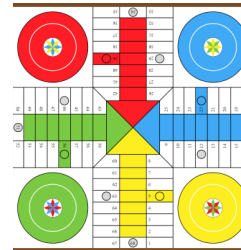

TARDE: MIÉRCOLES 30 DE ABRIL

EN EL CENTRO DE OCIO

JUGAMOS AL PARCHIS

Hora: Empezará a las 6 de la tarde.

Precio: 1 €